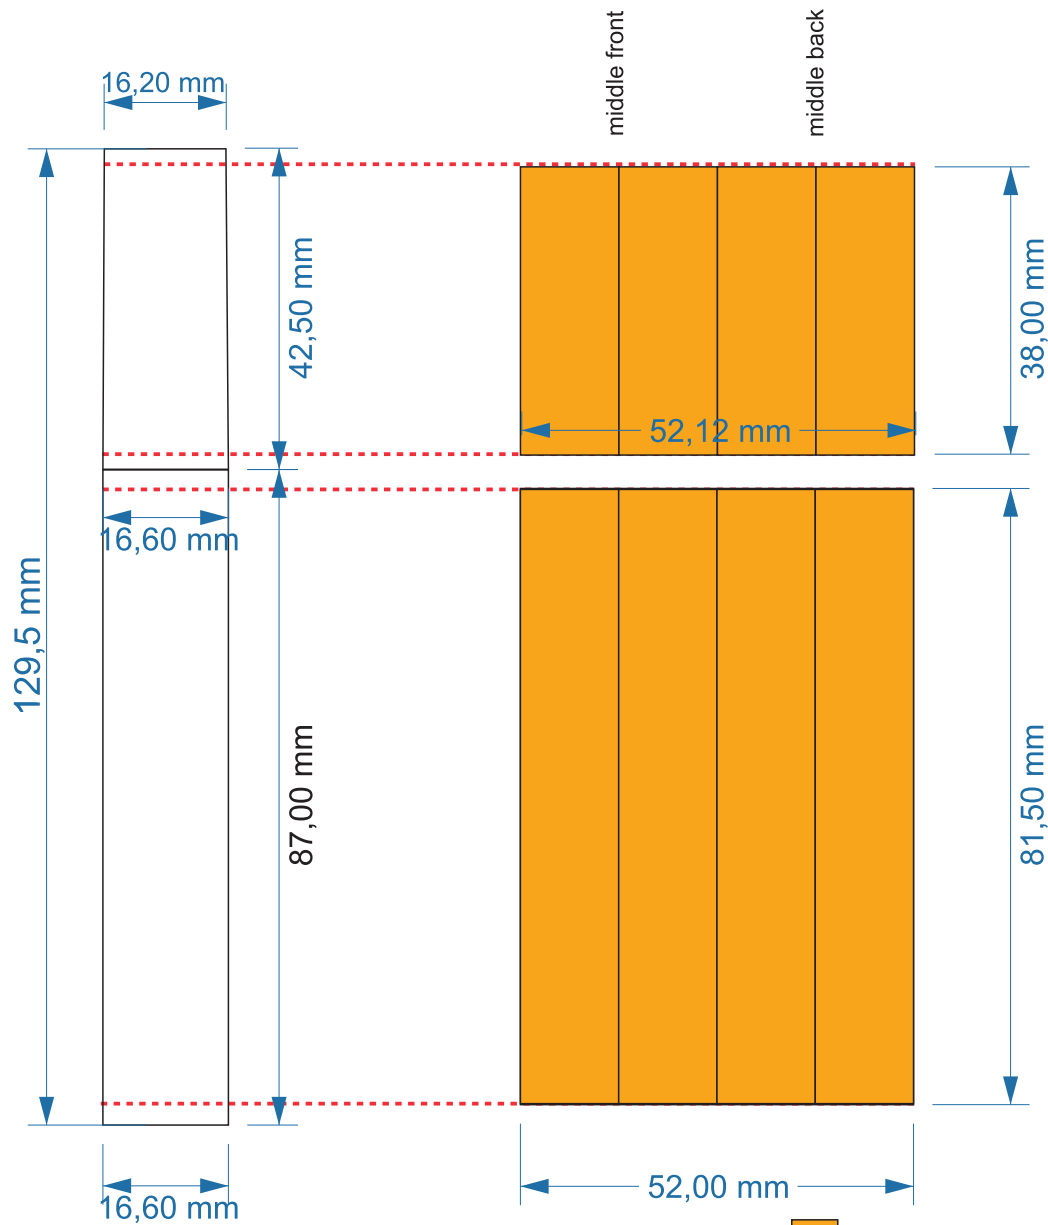

216,6 long[216,6 flat]

printing area silkscreen 

216,6 long[216,6 flat]

printing area hot stamping 