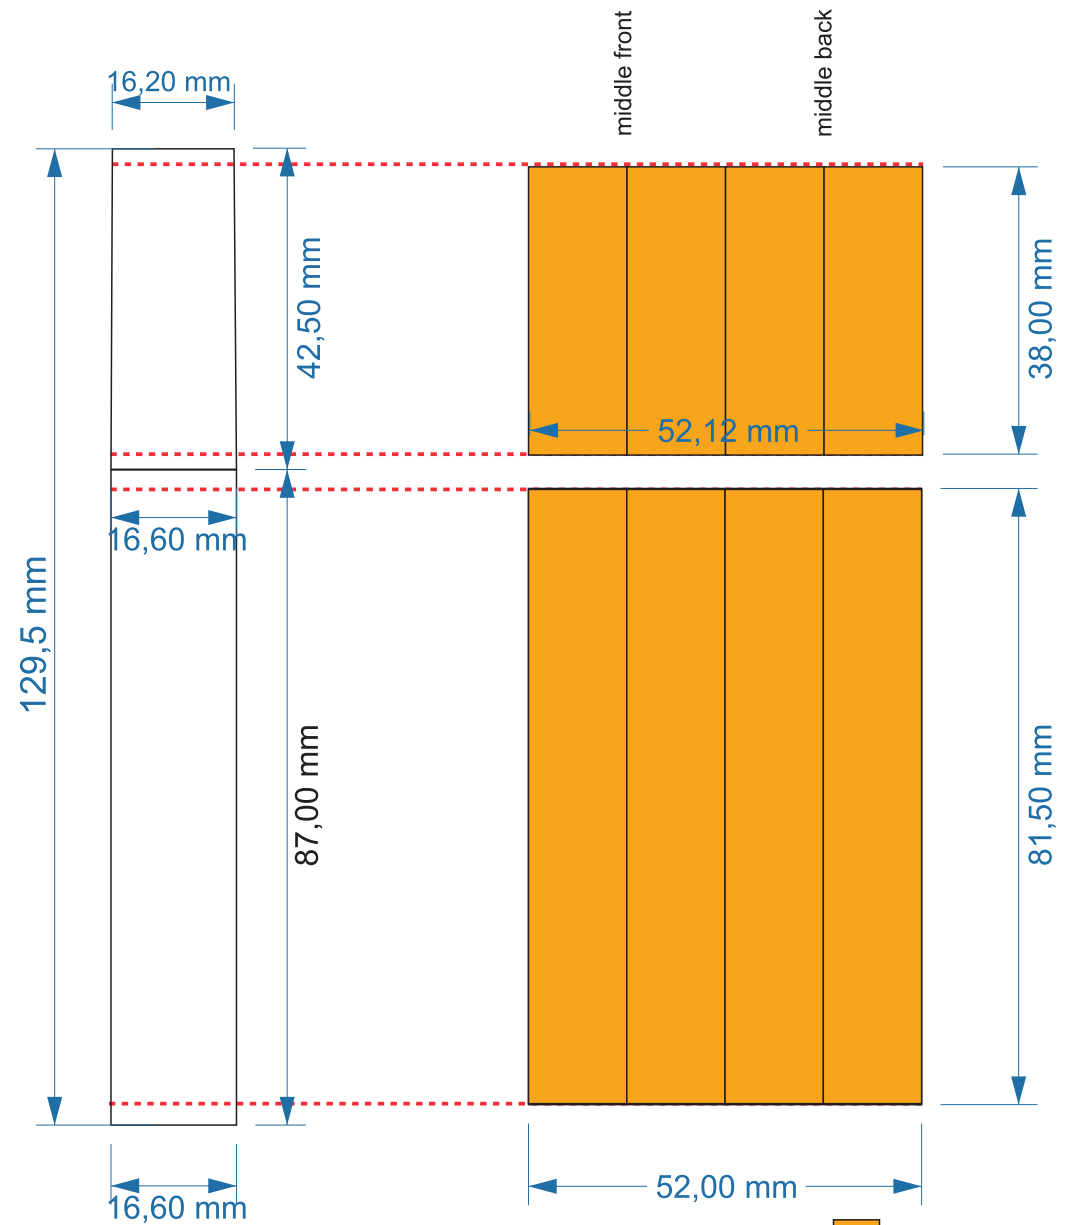

216,6 long[216,6 flat]

printing area silkscreen 

216,6 long[216,6 flat]

printing area hot stamping 