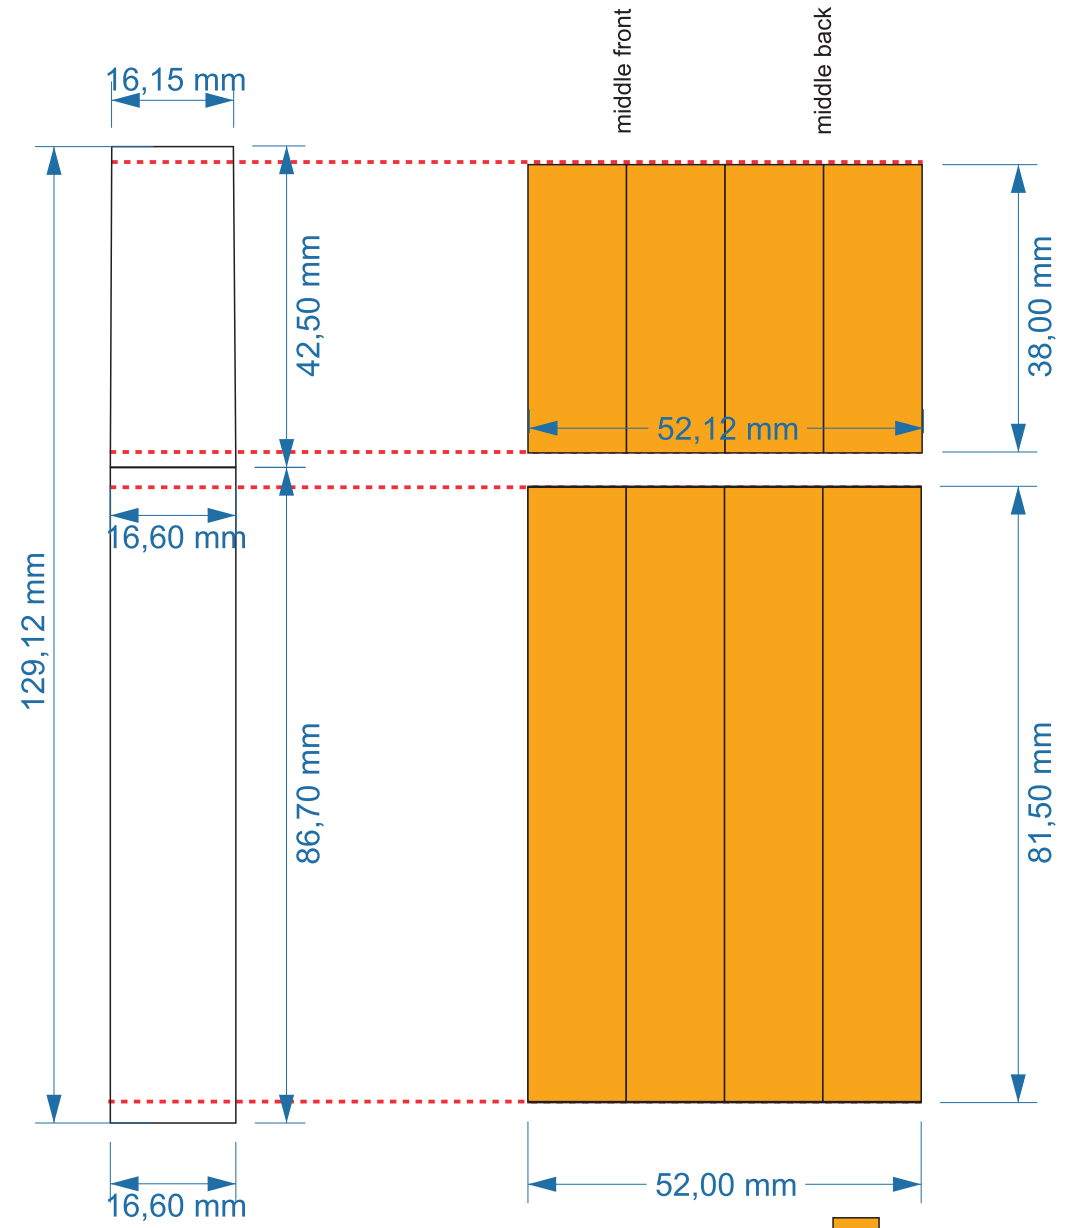

16,6_long_(16,6_flat)

printing area silkscreen 

16,6_long_(16,6_flat)

printing area hot stamping 