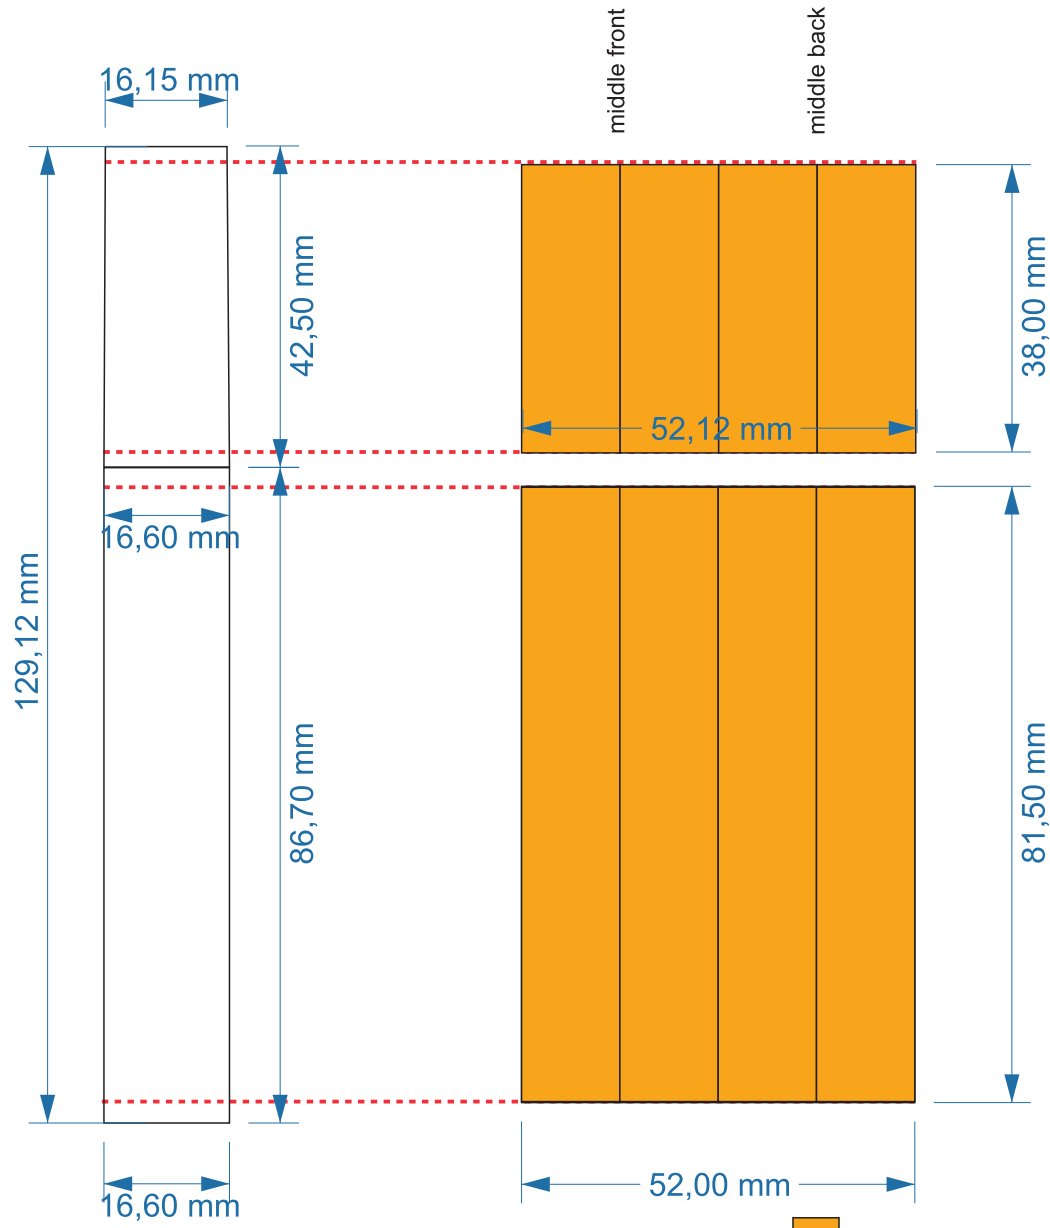

16,6_long_(16,6_flat)

printing area silkscreen 

16,6_long_(16,6_flat)

printing area hot stamping 